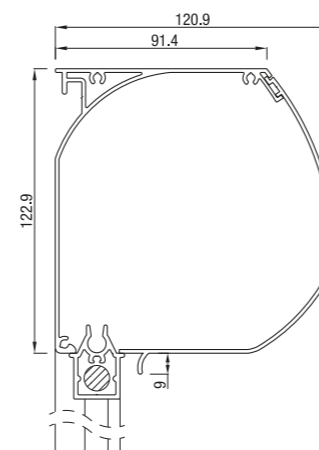

Screen 75

Screen 75

onderlat

Maximale	breedte (cm)	hoogte (cm)	oppervlak (m ²)
Screen 75	350	230	5,8

Screen 85

Screen 85 schuin

Screen 85 half rond

Screen 85 recht

onderlat

Maximale	breedte (cm)	hoogte (cm)	oppervlak (m ²)
Screen 85	350	320	8,0

Screen 95

Screen 95 schuin

Screen 95 recht

onderlat

Maximale	breedte (cm)	hoogte (cm)	oppervlak (m ²)
Screen 95	400	340	9,8

Screen 105

Screen 105 schuin

Screen 105 recht

onderlat

Maximale	breedte (cm)	hoogte (cm)	oppervlak (m ²)
Screen 105	400	320	12,8

Screen 120

Screen 120 half rond

Screen 120 dicht

Screen 125 schuin

Screen 125 recht

onderlat

Maximale	breedte (cm)	hoogte (cm)	oppervlak (m ²)
Screen 125	500	500	17,1