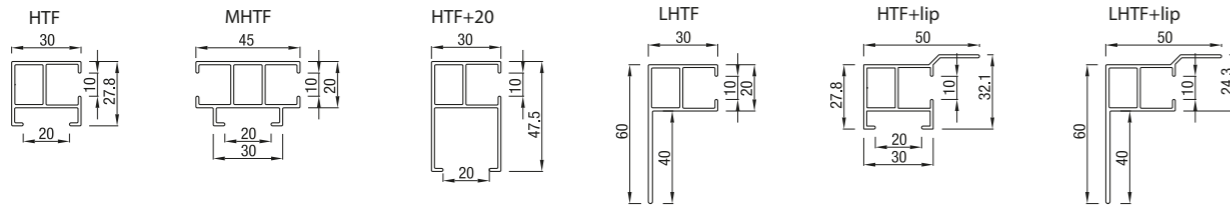

Geleiders

Standaard omkasting Screen

kleur dichtst bij RAL*

	RAL 9001 Crémewit	RAL 9010 Wit	RAL 9016 Verkeerswit	RAL 1015 Ivoor	Technisch Zilver	RAL 9006 Blank aluminium	RAL 7016 Antracietgrijs	RAL 6009 Tannengroen	RAL 5011 Staalblauw	Tiger 29/80081
Screen 75	•	•								
Screen 85 schuin	•	•	•	•	•	•	•	•	•	•
Screen 85 half rond	•	•	•	•	•	•	•	•	•	•
Screen 85 recht	•	•	•	•	•	•	•	•	•	•
Screen 95 schuin	•	•	•	•	•	•	•	•	•	•
Screen 95 recht	•	•	•	•	•	•	•	•	•	•
Screen 105 schuin	•	•	•	•	•	•	•	•	•	•
Screen 105 recht	•	•	•	•	•	•	•	•	•	•
Screen 120 half rond	•	•	•	•	•	•	•	•	•	•
Screen 120 dicht	•	•	•	•	•	•	•	•	•	•
Screen 125 schuin	•	•	•	•	•	•	•	•	•	•
Screen 125 recht	•	•	•	•	•	•	•	•	•	•

Screens

Screen

Een klassieke screenoplossing om uw huis en kantoor tegen de zon te beschermen.

Deze standaard screen onderscheidt zich door een kast met zijgeleiders, doek gemaakt van glasvezel en PVC, die duurzaam en bestand is tegen weersomstandigheden zoals windstoten, hagel of regen. Door de eigenschappen van de doeken kan de warmte worden buiten gelaten zonder dat het helemaal donker wordt. We bieden een breed scala aan vormen en kleuren van kasten en geleiders aan, evenals een breed scala aan doeken waardoor er altijd iets voor u tussen zit.