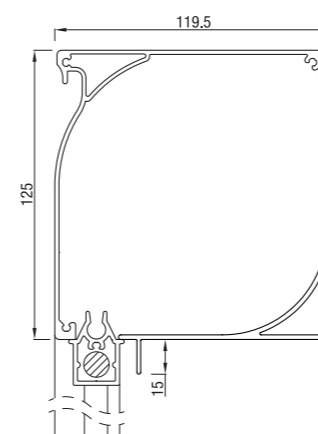

Screen 75

Screen 75

onderlat

Maximale	breedte (cm)	hoogte (cm)	oppervlak (m ²)
Screen 75	350	230	5,8

Screen 85

Screen 85 schuin

Screen 85 half rond

Screen 85 recht

onderlat

Maximale	breedte (cm)	hoogte (cm)	oppervlak (m ²)
Screen 85	350	320	8,0

Screen 95

Screen 95 schuin

Screen 95 recht

onderlat

Maximale	breedte (cm)	hoogte (cm)	oppervlak (m ²)
Screen 95	400	340	9,8

Screen 105

Screen 105 schuin

Screen 105 recht

onderlat

Maximale	breedte (cm)	hoogte (cm)	oppervlak (m ²)
Screen 105	400	320	12,8

Screen 120

Screen 120 half rond

Screen 120 dicht

Screen 125 schuin

Screen 125 recht

onderlat

Maximale	breedte (cm)	hoogte (cm)	oppervlak (m ²)
Screen 125	500	500	17,1