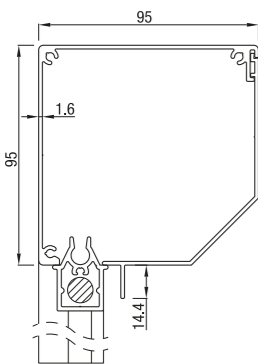

Screen 75

Screen 75

onderlat

Maximale	breedte (cm)	hoogte (cm)	oppervlak (m ²)
Screen 75	350	230	5,8

Screen 85

Screen 85 schuin

Screen 85 half rond

Screen 85 recht

onderlat

Maximale	breedte (cm)	hoogte (cm)	oppervlak (m ²)
Screen 85	350	320	8,0

Screen 95

Screen 95 schuin

Screen 95 recht

onderlat

Maximale	breedte (cm)	hoogte (cm)	oppervlak (m ²)
Screen 95	400	340	9,8

Screen 105

Screen 105 schuin

Screen 105 recht

onderlat

Maximale	breedte (cm)	hoogte (cm)	oppervlak (m ²)
Screen 105	400	320	12,8

Screen 120

Screen 120 half rond

Screen 120 dicht

Screen 125 schuin

Screen 125 recht

onderlat

Maximale	breedte (cm)	hoogte (cm)	oppervlak (m ²)
Screen 125	500	500	17,1