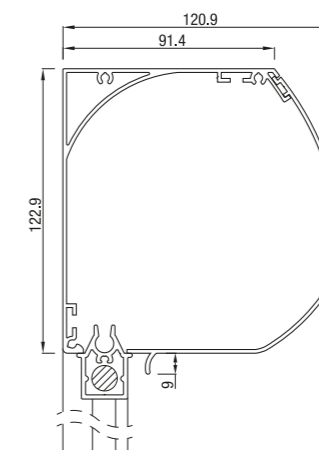

Screen 75

Screen 75

onderlat

Maximale	breedte (cm)	hoogte (cm)	oppervlak (m ²)
Screen 75	350	230	5,8

Screen 85

Screen 85 schuin

Screen 85 half rond

Screen 85 recht

onderlat

Maximale	breedte (cm)	hoogte (cm)	oppervlak (m ²)
Screen 85	350	320	8,0

Screen 95

Screen 95 schuin

Screen 95 recht

onderlat

Maximale	breedte (cm)	hoogte (cm)	oppervlak (m ²)
Screen 95	400	340	9,8

Screen 105

Screen 105 schuin

Screen 105 recht

onderlat

Maximale	breedte (cm)	hoogte (cm)	oppervlak (m ²)
Screen 105	400	320	12,8

Screen 120

Screen 120 half rond

Screen 120 dicht

Screen 125 schuin

Screen 125 recht

onderlat

Maximale	breedte (cm)	hoogte (cm)	oppervlak (m ²)
Screen 125	500	500	17,1