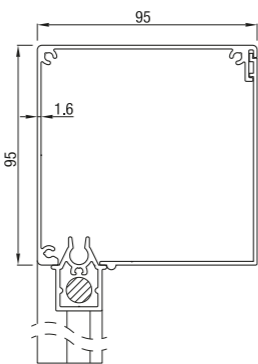

Screen 75

Screen 75

onderlat

Maximale	breedte (cm)	hoogte (cm)	oppervlak (m ²)
Screen 75	350	230	5,8

Screen 85

Screen 85 schuin

Screen 85 half rond

Screen 85 recht

onderlat

Maximale	breedte (cm)	hoogte (cm)	oppervlak (m ²)
Screen 85	350	320	8,0

Screen 95

Screen 95 schuin

Screen 95 recht

onderlat

Maximale	breedte (cm)	hoogte (cm)	oppervlak (m ²)
Screen 95	400	340	9,8

Screen 105

Screen 105 schuin

Screen 105 recht

onderlat

Maximale	breedte (cm)	hoogte (cm)	oppervlak (m ²)
Screen 105	400	320	12,8

Screen 120

Screen 120 half rond

Screen 120 dicht

Screen 125 schuin

Screen 125 recht

onderlat

Maximale	breedte (cm)	hoogte (cm)	oppervlak (m ²)
Screen 125	500	500	17,1