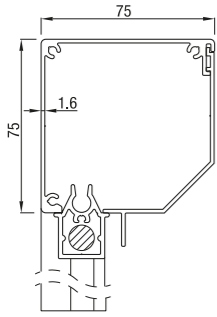

Screen 75

Screen 75

onderlat

Maximale	breedte (cm)	hoogte (cm)	oppervlak (m ²)
Screen 75	350	230	5,8

Screen 85

Screen 85 schuin

Screen 85 half rond

Screen 85 recht

onderlat

Maximale	breedte (cm)	hoogte (cm)	oppervlak (m ²)
Screen 85	350	320	8,0

Screen 95

Screen 95 schuin

Screen 95 recht

onderlat

Maximale	breedte (cm)	hoogte (cm)	oppervlak (m ²)
Screen 95	400	340	9,8

Screen 105

Screen 105 schuin

Screen 105 recht

onderlat

Maximale	breedte (cm)	hoogte (cm)	oppervlak (m ²)
Screen 105	400	320	12,8

Screen 120

Screen 120 half rond

Screen 120 dicht

Screen 125 schuin

Screen 125 recht

onderlat

Maximale	breedte (cm)	hoogte (cm)	oppervlak (m ²)
Screen 125	500	500	17,1