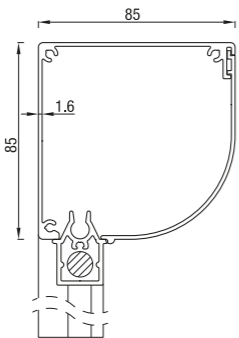

Screen 75

Screen 75

onderlat

Maximale	breedte (cm)	hoogte (cm)	oppervlak (m ²)
Screen 75	350	230	5,8

Screen 85

Screen 85 schuin

Screen 85 half rond

Screen 85 recht

onderlat

Maximale	breedte (cm)	hoogte (cm)	oppervlak (m ²)
Screen 85	350	320	8,0

Screen 95

Screen 95 schuin

Screen 95 recht

onderlat

Maximale	breedte (cm)	hoogte (cm)	oppervlak (m ²)
Screen 95	400	340	9,8

Screen 105

Screen 105 schuin

Screen 105 recht

onderlat

Maximale	breedte (cm)	hoogte (cm)	oppervlak (m ²)
Screen 105	400	320	12,8

Screen 120

Screen 120 half rond

Screen 120 dicht

Screen 125 schuin

Screen 125 recht

onderlat

Maximale	breedte (cm)	hoogte (cm)	oppervlak (m ²)
Screen 125	500	500	17,1