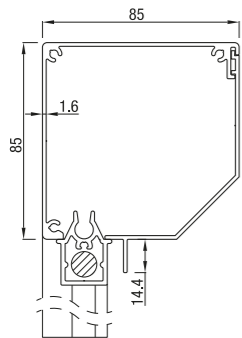

Screen 75

Screen 75

onderlat

Maximale	breedte (cm)	hoogte (cm)	oppervlak (m ²)
Screen 75	350	230	5,8

Screen 85

Screen 85 schuin

Screen 85 half rond

Screen 85 recht

onderlat

Maximale	breedte (cm)	hoogte (cm)	oppervlak (m ²)
Screen 85	350	320	8,0

Screen 95

Screen 95 schuin

Screen 95 recht

onderlat

Maximale	breedte (cm)	hoogte (cm)	oppervlak (m ²)
Screen 95	400	340	9,8

Screen 105

Screen 105 schuin

Screen 105 recht

onderlat

Maximale	breedte (cm)	hoogte (cm)	oppervlak (m ²)
Screen 105	400	320	12,8

Screen 120

Screen 120 half rond

Screen 120 dicht

Screen 125 schuin

Screen 125 recht

onderlat

Maximale	breedte (cm)	hoogte (cm)	oppervlak (m ²)
Screen 125	500	500	17,1