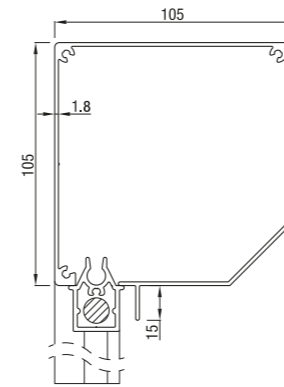

Screen 75

Screen 75

onderlat

Maximale	breedte (cm)	hoogte (cm)	oppervlak (m ²)
Screen 75	350	230	5,8

Screen 85

Screen 85 schuin

Screen 85 half rond

Screen 85 recht

onderlat

Maximale	breedte (cm)	hoogte (cm)	oppervlak (m ²)
Screen 85	350	320	8,0

Screen 95

Screen 95 schuin

Screen 95 recht

onderlat

Maximale	breedte (cm)	hoogte (cm)	oppervlak (m ²)
Screen 95	400	340	9,8

Screen 105

Screen 105 schuin

Screen 105 recht

onderlat

Maximale	breedte (cm)	hoogte (cm)	oppervlak (m ²)
Screen 105	400	320	12,8

Screen 120

Screen 120 half rond

Screen 120 dicht

Screen 125 schuin

Screen 125 recht

onderlat

Maximale	breedte (cm)	hoogte (cm)	oppervlak (m ²)
Screen 125	500	500	17,1