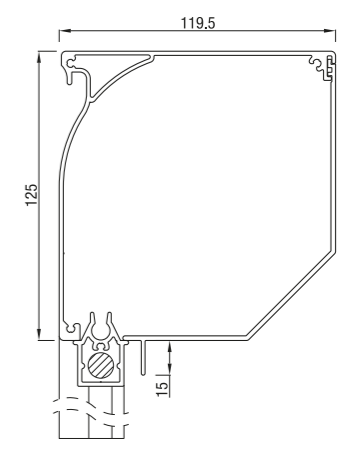

Screen 75

Screen 75

onderlat

Maximale	breedte (cm)	hoogte (cm)	oppervlak (m ²)
Screen 75	350	230	5,8

Screen 85

Screen 85 schuin

Screen 85 half rond

Screen 85 recht

onderlat

Maximale	breedte (cm)	hoogte (cm)	oppervlak (m ²)
Screen 85	350	320	8,0

Screen 95

Screen 95 schuin

Screen 95 recht

onderlat

Maximale	breedte (cm)	hoogte (cm)	oppervlak (m ²)
Screen 95	400	340	9,8

Screen 105

Screen 105 schuin

Screen 105 recht

onderlat

Maximale	breedte (cm)	hoogte (cm)	oppervlak (m ²)
Screen 105	400	320	12,8

Screen 120

Screen 120 half rond

Screen 120 dicht

Screen 125 schuin

Screen 125 recht

onderlat

Maximale	breedte (cm)	hoogte (cm)	oppervlak (m ²)
Screen 125	500	500	17,1