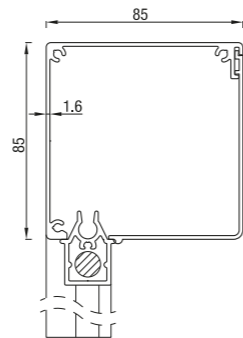

Screen 75

Screen 75

onderlat

Maximale	breedte (cm)	hoogte (cm)	oppervlak (m ²)
Screen 75	350	230	5,8

Screen 85

Screen 85 schuin

Screen 85 half rond

Screen 85 recht

onderlat

Maximale	breedte (cm)	hoogte (cm)	oppervlak (m ²)
Screen 85	350	320	8,0

Screen 95

Screen 95 schuin

Screen 95 recht

onderlat

Maximale	breedte (cm)	hoogte (cm)	oppervlak (m ²)
Screen 95	400	340	9,8

Screen 105

Screen 105 schuin

Screen 105 recht

onderlat

Maximale	breedte (cm)	hoogte (cm)	oppervlak (m ²)
Screen 105	400	320	12,8

Screen 120

Screen 120 half rond

Screen 120 dicht

Screen 125 schuin

Screen 125 recht

onderlat

Maximale	breedte (cm)	hoogte (cm)	oppervlak (m ²)
Screen 125	500	500	17,1