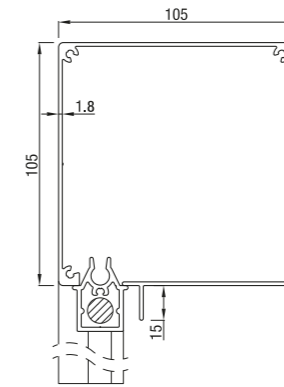

Screen 75

Screen 75

onderlat

Maximale	breedte (cm)	hoogte (cm)	oppervlak (m ²)
Screen 75	350	230	5,8

Screen 85

Screen 85 schuin

Screen 85 half rond

Screen 85 recht

onderlat

Maximale	breedte (cm)	hoogte (cm)	oppervlak (m ²)
Screen 85	350	320	8,0

Screen 95

Screen 95 schuin

Screen 95 recht

onderlat

Maximale	breedte (cm)	hoogte (cm)	oppervlak (m ²)
Screen 95	400	340	9,8

Screen 105

Screen 105 schuin

Screen 105 recht

onderlat

Maximale	breedte (cm)	hoogte (cm)	oppervlak (m ²)
Screen 105	400	320	12,8

Screen 120

Screen 120 half rond

Screen 120 dicht

Screen 125 schuin

Screen 125 recht

onderlat

Maximale	breedte (cm)	hoogte (cm)	oppervlak (m ²)
Screen 125	500	500	17,1